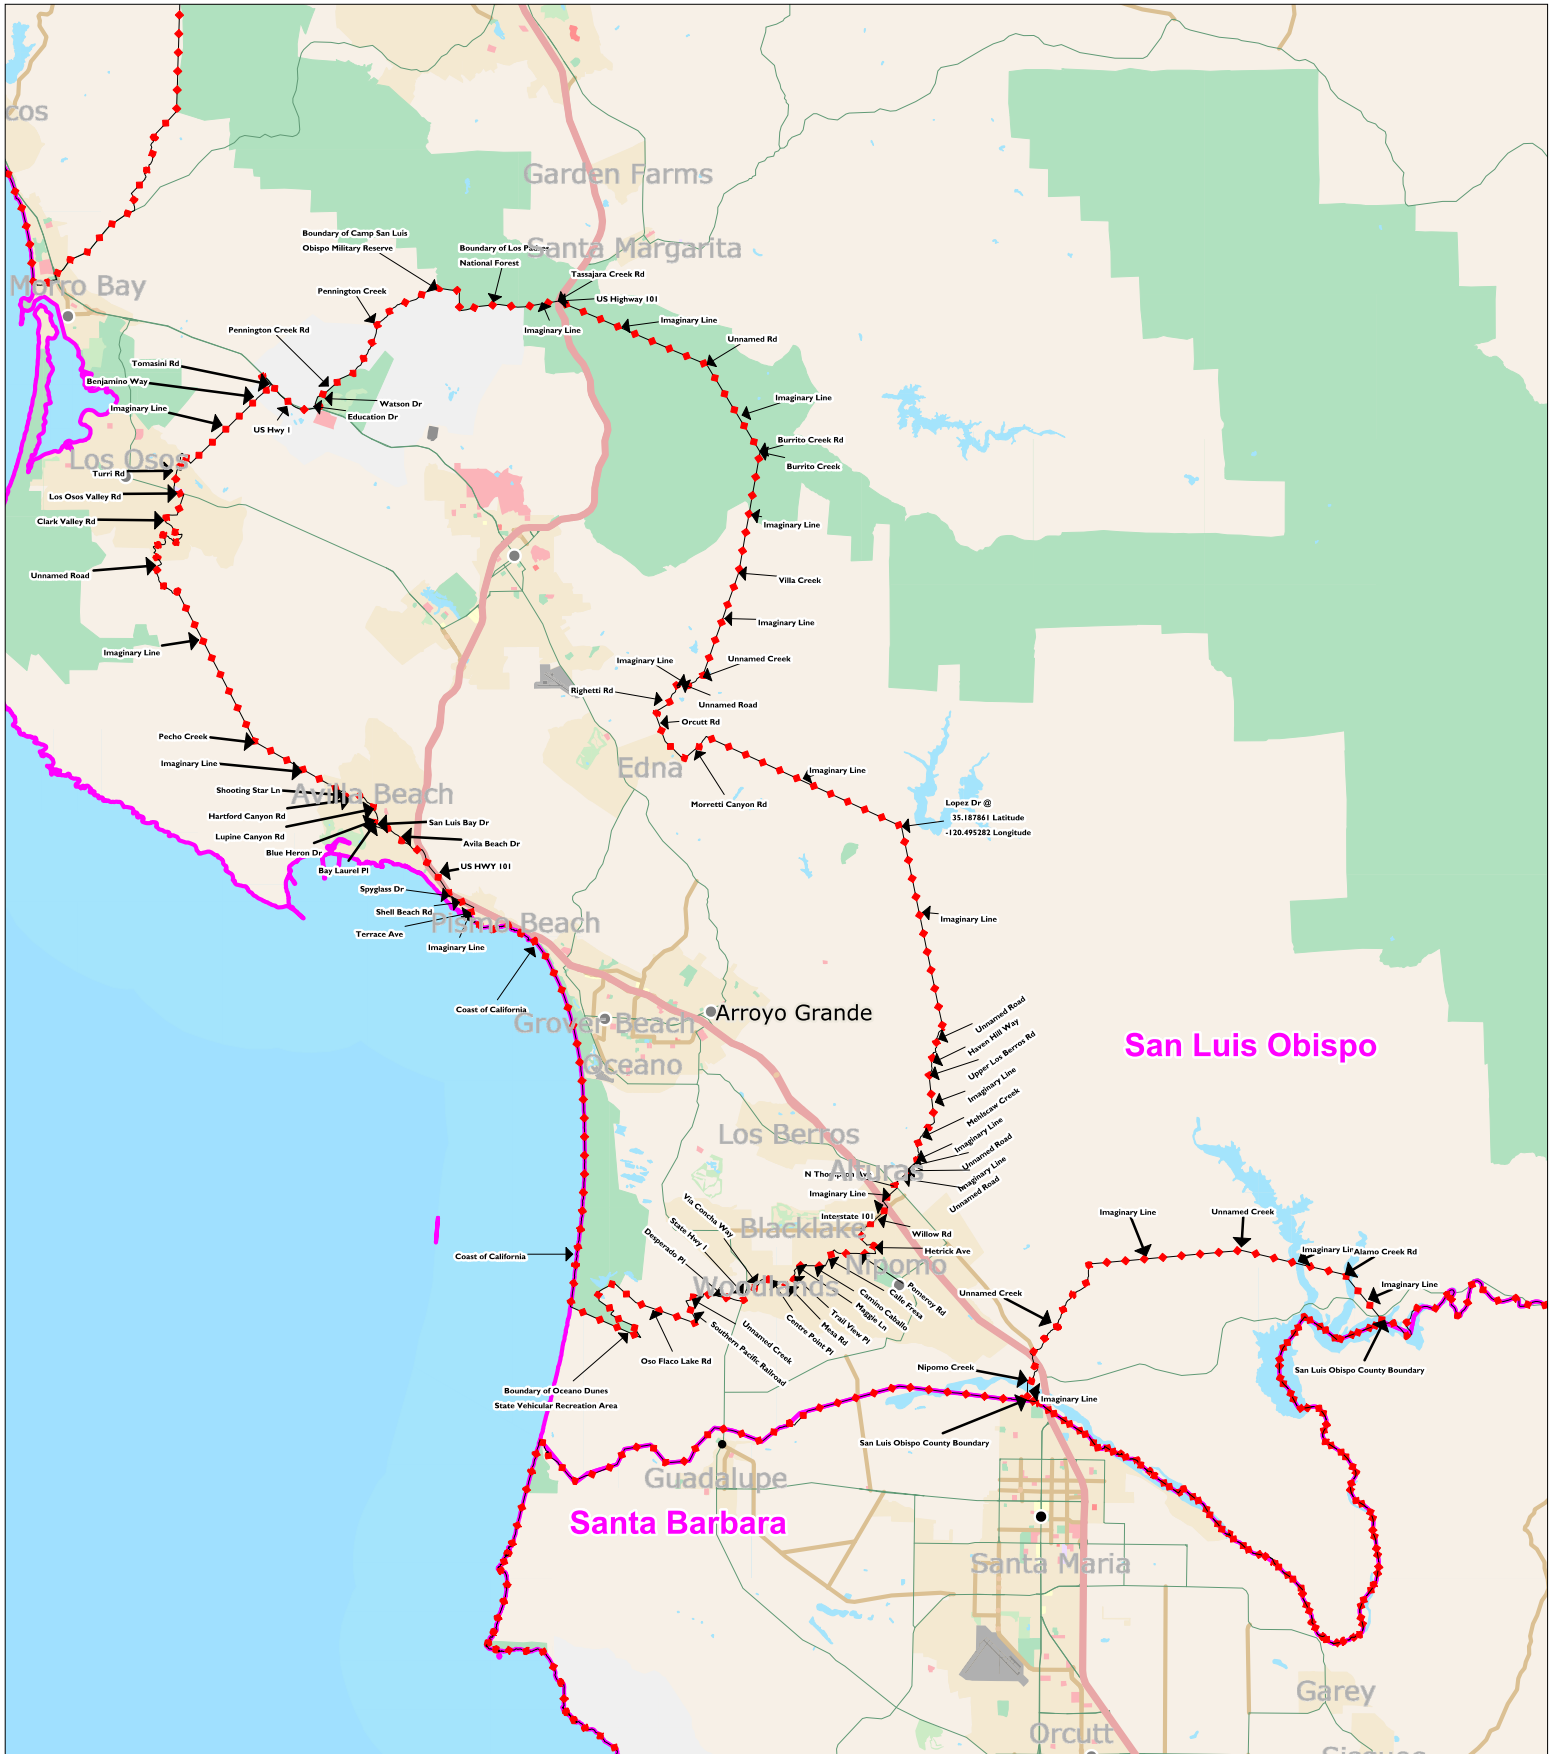

2015 Asian Citrus Psyllid San Luis Obispo County - San Luis Obispo & Santa Maria Area

Quarantine Boundary 07/02/2015
243 sq miles San Luis Obispo
43 sq miles Santa Maria